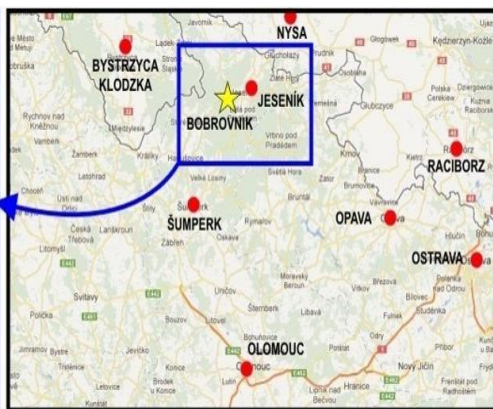

Běhy jsou zařazeny do
MARATONSTAV-ALTRA Český pohár v běhu do vrchu

Holba Běh na Šerák

Běh na Sokolí vrch

MÍSTO STARTŮ BĚHŮ

Lipová-lázně, část Bobrovník, GPS:50°13'11.204''N, 17°10'19.243''E

**TENTO PROJEKT SE USKUTEČNÍ ZA FINANČNÍ PODPORY
MĚST ŠUMPERK A JESENÍK, OLOMOUCKÉHO KRAJE A OBCE BĚLÉ P.
PRADĚDEM. DÁLE BĚH PODPORUJÍ PODNIK LESY ČR, S.P., LESNÍ
SPRÁVA JAVORNÍK A LESNÍ SPRÁVA JESENÍK A DALŠÍ:**

Město Bělá
pod Pradědem

Olomoucký kraj

HOLBA
RYZÍ PIVO Z HOR

Šumperk

Jeseník
město s andělí přívody

GIGA
COMPUTER

LÁZEŇSKÁ
LÉČÁRNA

Olomouc
Capital Center

ČAS

LESY ČR

NADAČNÍ
fond
albert

unistav

EPSON

FENIX

CAMPA-NET a.s.

tilak

BIONERA

WPA

BIRKI

KOLIBA

FONTANA
KOLIMĚŘSKÁ

mader

RESTAURACE
KOLIBA NA BOBROVNÍKU

TEL. +420 604 268

KOLA
Karkonický

KOLA
Karkonický

WWW.BEHNASERAK.CZ UNIKÁTNÍ DOJZÁVOD V BĚHU DO VRCHU